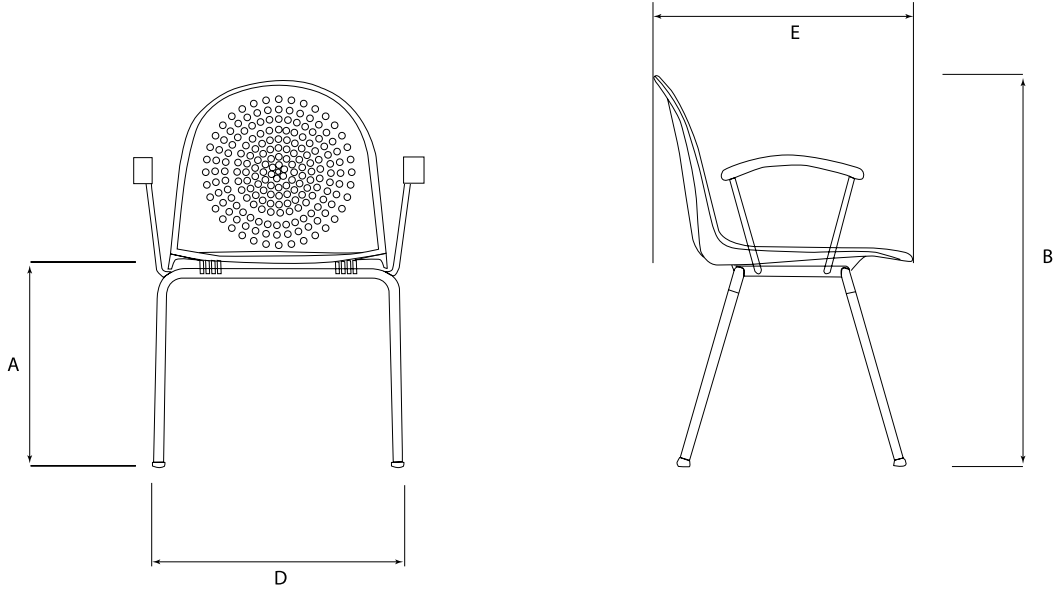

## 1. ÖLÇÜLER

Amigo RA

Ölçüler (cm)	Toplam genişlik D	Toplam derinlik E	Toplam yükseklik B	Oturak yüksekliği A	Ağırlık (kg)
<b>Amigo</b>	53	54	82	46	6,2
<b>Amigo RA</b>	63	54	82	46	6,8

Kolçaklı versiyonunda metal borudan oluşan kolçak iskeleti üzerinde PP kolçak pedleri mevcuttur.

4 ayaklı iskelet ø21 mm. metal borudan üretilir ve krom veya elektrostatik kaplama toz boya yapılabilir. Ayak iskeleti 4 noktadan gövdeye monte edilmektedir, ayak tabanında PP pabuçları mevcuttur.