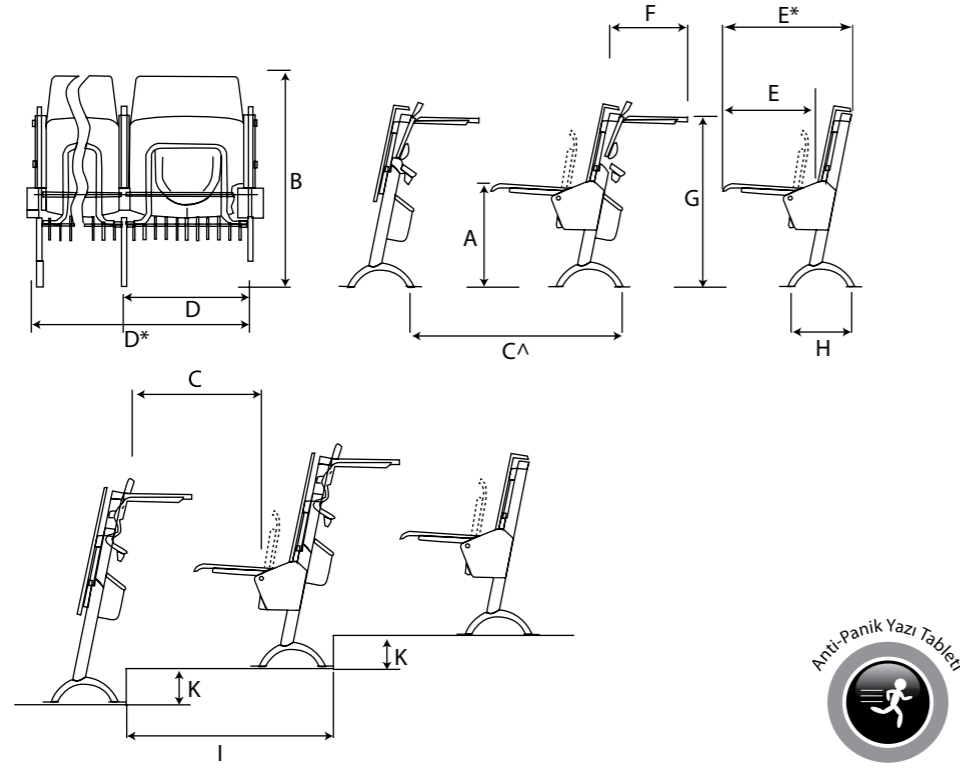

GRAMMERoffice
projects®

vision ht

vision ht

Vision HT 10 two-seater
(Front Panel+Mid Row)

Vision HT 10 two-seater
(Mid Row)

Vision HT 10 two-seater
(Front Panel+Mid Row)

Vision HT 10 two-seater
(Mid Row)

vision ht

1. ÖLÇÜLER

Ölçüler (cm)	Toplam genişlik D	Sıra genişliği D*	Toplam derinlik E / E*	Toplam yükseklik B	Oturak yüksekliği A	Sıra arası genişliği C	Ayak arası genişliği C^
Vision HT	60	60 x n	43 / 59	80	46	60	95
Ölçüler (cm)	Tablet yüksekliği G	Tablet genişliği J	Tablet derinliği F	Sıra ayak genişliği H	Basamak yüksekliği K	Basamak genişliği I	Ağırlık (kg)
Vision HT	76,5	36	37	36	15	min.83	18,5

2.3. Yazı Tableti

Preslenmiş kayın kontrplaktan üretilmiş ve ön panele monte edilmiştir. Anti-Panik özelliği ile yukarı doğru kaldırılarak tek hareketle kapatılabilir.

2.4. Oturak Mekanizması

Koltuk oturağı katlanır mekanizmaya sahiptir.

2.5. Üniteler / Ana Parçalar

Koltuk, ön panel, orta sıra ve arka sıra olmak üzere 3 üniteden meydana gelir. Düz veya basamaklı salonlara uygulanabilir. Basamaklı salonlarda max.30 cm basamak yüksekliğine montaj uygulanabilir, daha yüksek basamaklı salonlar için teknik onay talep edilmelidir.