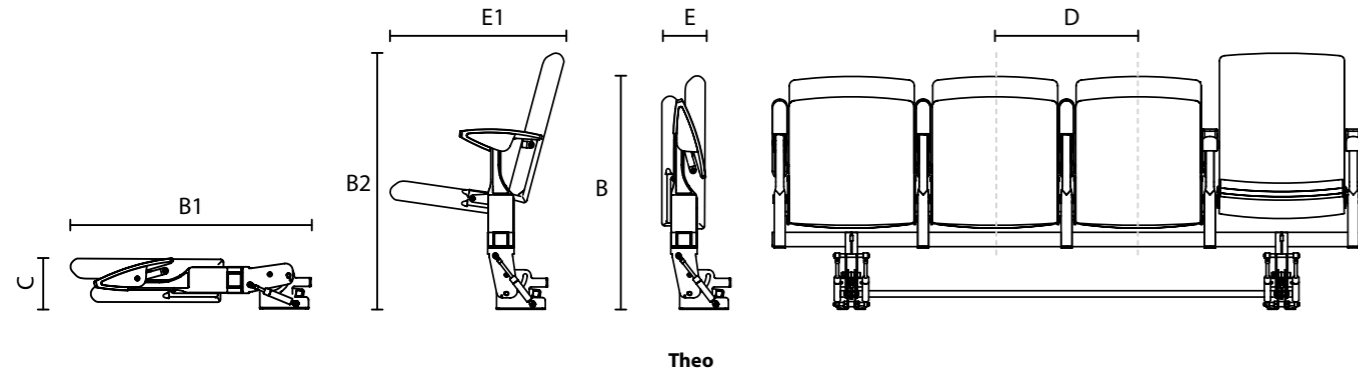

theo

theo

theo

1. ÖLÇÜLER

Ölçüler (cm)	Toplam genişlik D	Toplam derinlik E # - E1	Toplam yükseklik B - B1 - B2	Yatık yüksekliği C	Ağırlık (kg)
Theo	50	15 - 61	81 - 84 - 90	18	22

Oturak ve arkalık dış ahşaplı olduğunda derinlik 1 cm artar.