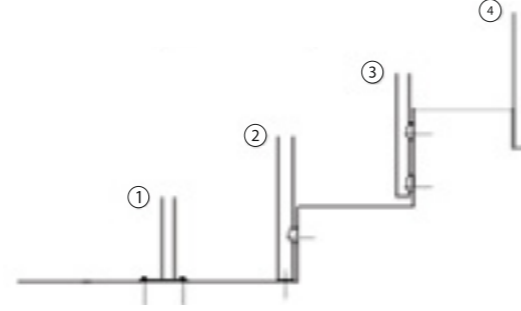

foster

foster

Writing tablet

foster

1. ÖLÇÜLER

Foster

$B^* = B \text{ yüksekliği} + G \text{ basamak yüksekliği}$

Ölçüler (cm)	F
Ayaklar arası mesafe	90

Zemin Montaj Opsiyonları

1. Ayak sacı ile zemine montaj
2. Basamak ön yüzüne ve zemine montaj
3. Basamak ön yüzüne çift noktadan montaj
4. Zemine geçme kanalı açılarak montaj

Ölçüler (cm)	Aks genişliği D	Toplam derinlik E - E1	Oturak yüksekliği A	Toplam yükseklik B	Ağırlık (kg)
Foster	55	40 - 91	45	102	22