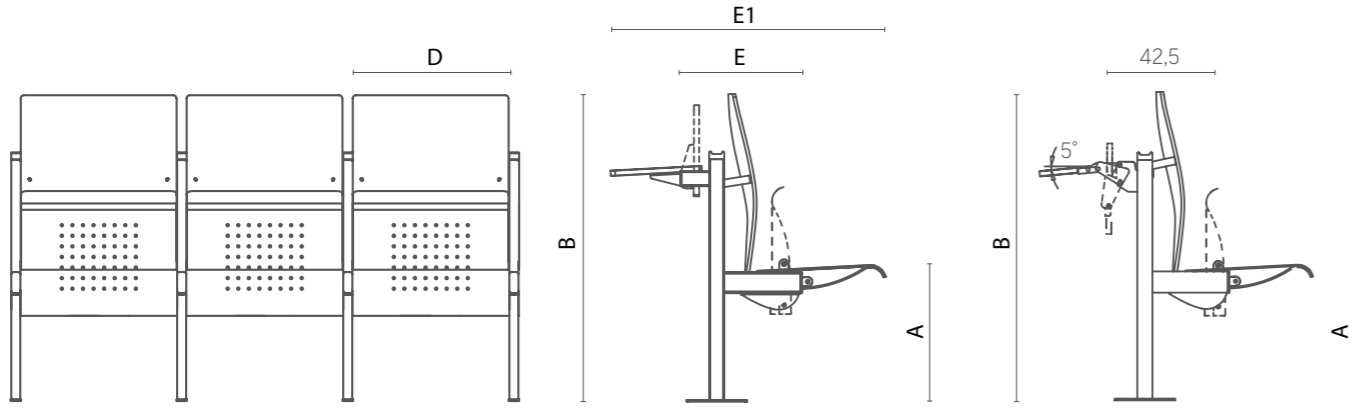

foster

foster

Writing tablet

foster

1. ÖLÇÜLER

Foster

$B^* = B \text{ yüksekliği} + G \text{ basamak yüksekliği}$

Ölçüler (cm)	F
Ayaklar arası mesafe	90

Zemin Montaj Opsiyonları

1. Ayak sacı ile zemine montaj
2. Basamak ön yüzüne ve zemine montaj
3. Basamak ön yüzüne çift noktadan montaj
4. Zemine geçme kanalı açılarak montaj

Ölçüler (cm)	Aks genişliği D	Toplam derinlik E - E1	Oturak yüksekliği A	Toplam yükseklik B	Ağırlık (kg)
Foster	55	40 - 91	45	102	22

2.5. Üniteler / Ana Parçalar

Koltuk ön panel, orta sıra ve arka sıra olmak üzere

3 üniteden meydana gelir. Düz veya basamaklı salonlara uygulanabilir. Basamaklı salonlarda max.30 cm basamak yüksekliğine montaj uygulanabilir, daha yüksek basamaklı salonlar için teknik onay talep edilmelidir.