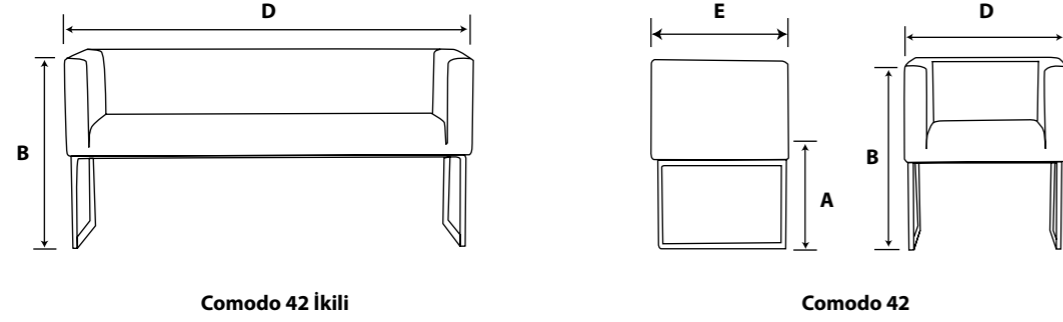

comodo

comodo

Comodo 42 two-seater

Comodo 42

comodo

1. ÖLÇÜLER

Comodo 42 İkili

Comodo 42

Ölçüler (cm)	Toplam genişlik D	Toplam derinlik E	Toplam yükseklik B	Oturak yüksekliği A
Comodo 42	63,5	52,5	72,5	47
Comodo 42 İkili	135	52,5	72,5	47

comodo

2. MATERYALLER VE OPSİYONLAR

2.1. Konstrüksiyon

Comodo koltuğu, dökme sünger (uygun sertlikte poliüretan köpük) ile kaplanmış metal bir çerçeve üzerine yerleştirilmiştir.

Çerçeve 20 x 20 mm boyutlarında yüksek kaliteli kare profil malzemenen yapılmıştır.