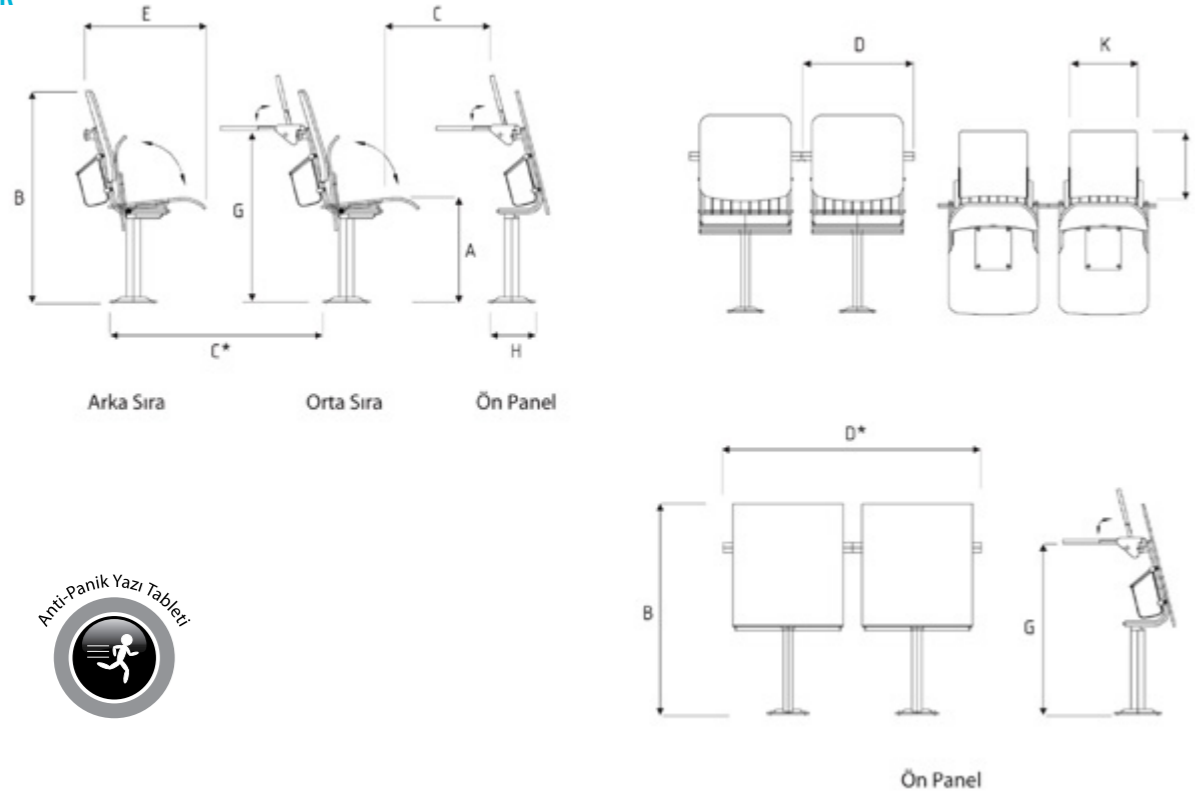

College

College

College 10 two-seater
(Mid Row)

Writing tablet

College 30
(Mid Row)

College 20 two-seater
(Mid Row)

College

1. ÖLÇÜLER

Ölçüler (cm)	Toplam genişlik D	Sıra genişliği D*	Toplam derinlik E	Toplam yükseklik B	Oturak yüksekliği A	Sıra arası genişliği C	Ayak arası genişliği C*	Tablet yüksekliği G	Sıra ayak genişliği H	Tablet genişliği K	Tablet derinliği I	Ağırlık (kg)
College	55	55 x n	45 - 92	80	45	45	90	75	20	34	30	15

2.3. Yazı Tableti

Preslenmiş kayın kontraplaktan üretilmiş ve ön panele monte edilmiştir. Anti-Panik özelliği ile yukarı doğru kaldırılarak tek hareketle kapatılabilir.

2.4. Oturak Mekanizması

Koltuk oturağı katlanır Tip-Up mekanizmaya sahiptir.

2.5. Üniteler / Ana Parçalar

Koltuk ön panel, orta sıra ve arka sıra olmak üzere 3 üniteden meydana gelir. Düz veya basamaklı

salonlara uygulanabilir. Basamaklı salonlarda max.30 cm basamak yüksekliğine montaj uygulanabilir, daha yüksek basamaklı salonlar için teknik onay talep edilmelidir.