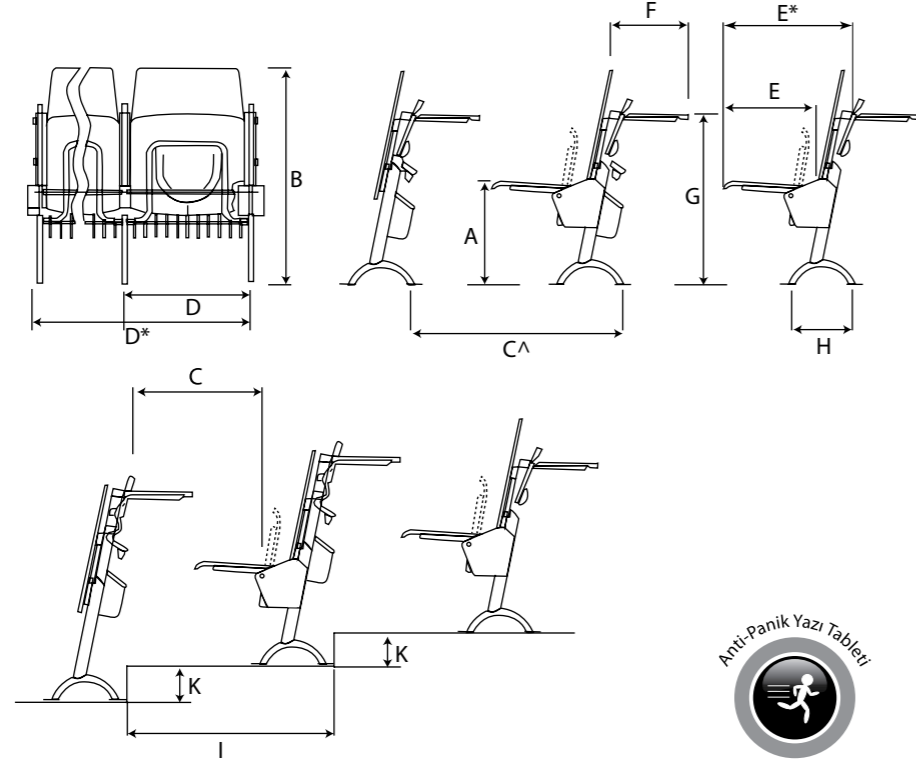

# vision

Designer  
Stanisław Charaziak

vision

Vison 10 two seater  
(Front Panel+Mid Row)

Vision 30 three-seater  
(Mid Row)

Upholstered Front Panel

Vision 30 two-seater  
(End Row)

Writing tablet

## 1. ÖLÇÜLER

Ölçüler (cm)	Toplam genişlik D	Sıra genişliği D*	Toplam derinlik E / E*	Toplam yükseklik B	Oturak yüksekliği A	Sıra arası genişliği C	Ayak arası genişliği C^
Vision	54,5	54,5 x n + 6,5	43 / 59	96	46	55	90
Ölçüler (cm)	Tablet yüksekliği G	Tablet genişliği J	Tablet derinliği F	Sıra ayak genişliği H	Basamak yüksekliği K	Basamak genişliği I	Ağırlık (kg)
Vision	76,5	44	37	36	15	min.83	18,5