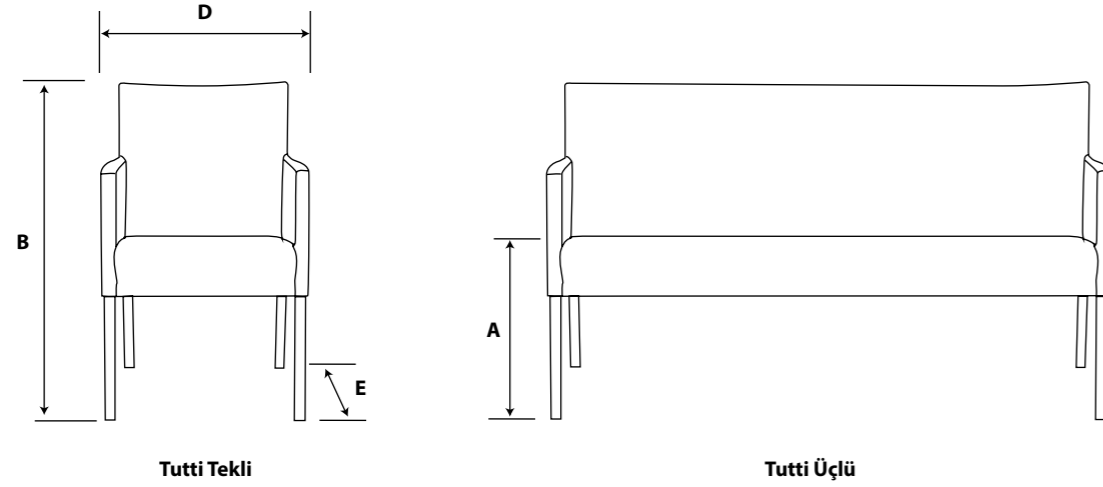

Tutti HB one-seater

High backrest

Seat - flexible
structure increasing
the user's comfort

Tutti LB two-seater

Tutti LB three-seater

tutti

TEKNİK ÖZELLİKLER ve FONKSİYONLAR

1. ÖLÇÜLER

Ölçüler (cm)	Toplam genişlik D	Toplam derinlik E	Toplam yükseklik B	Oturak yüksekliği A
Tutti Tekli	56	55	81	46
Tutti İkili	110	55	81	46
Tutti Üçlü	160	55	81	46
Tutti HB Tekli	91	55	81	46

2. MATERYALLER VE OPSİYONLAR