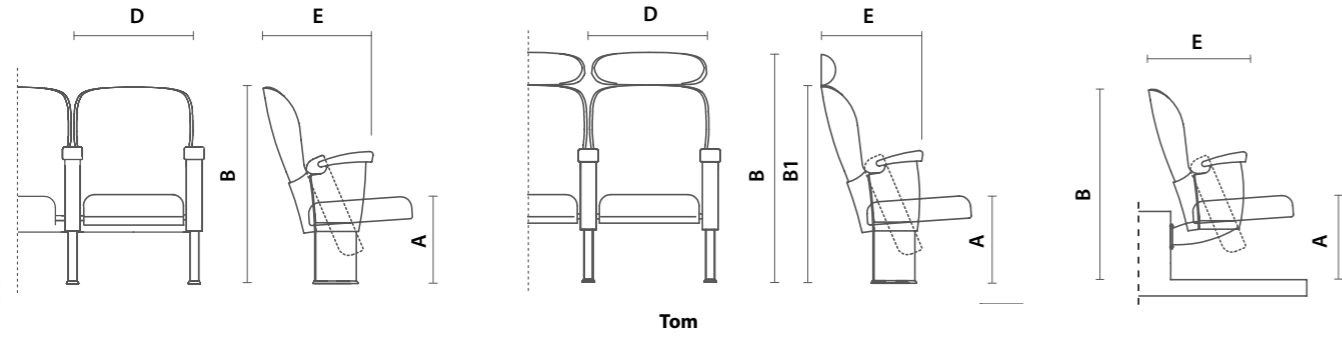

Designer
Stanisław Charaziak

tom

tom

1. ÖLÇÜLER

Ölçüler (cm)	Toplam genişlik D	Toplam derinlik E	Toplam yükseklik B-B1	Oturak yüksekliği A	Ağırlık (kg)
Tom	55	50	88	40	26
Tom HB	55	50	106	40	29
Tom R	55	50	88	40	25

2. MATERYALLER

2.1. Konstrüksiyon

Oturak ve arkalık iki ayağa ayrı ayrı civatalı montaj yapılmıştır.

2.2. Arkalık

Sirt ergonomisine uygun formda enjeksiyon poliüretandan üretilmiştir. Kayın ağacından yapılmış sırt iç ahşabına sünger kalıpta basılır ve komple kumaş döşenir. Arkalık dış ahşabına geçme yöntemiyle takılır.