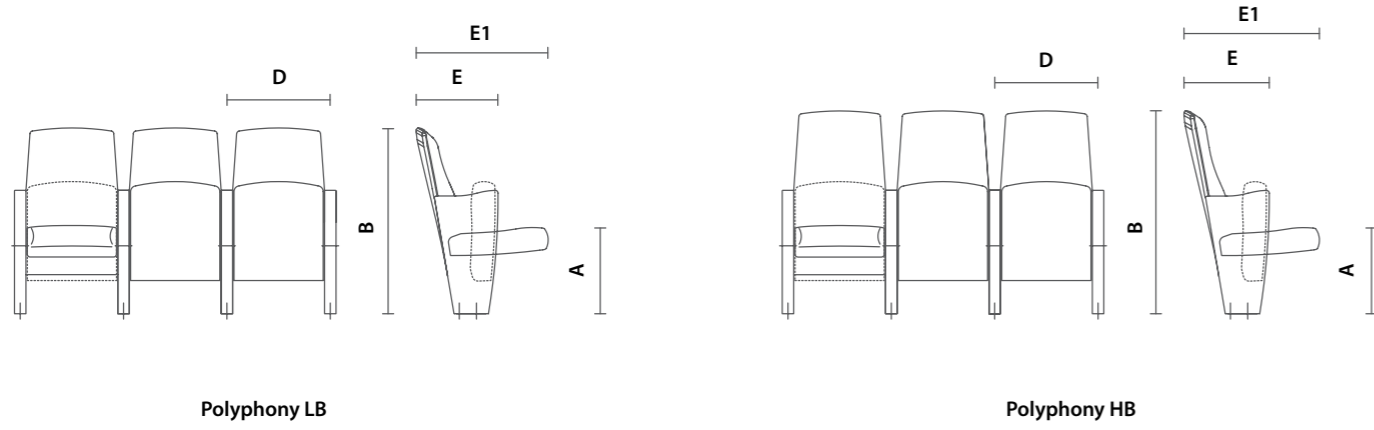

polyphony

Designer
Tomasz Konior

polyphony

polyphony

1. ÖLÇÜLER

Polyphony LB

Polyphony HB

Ölçüler (cm)	Aks genişliği D	Toplam derinlik E-E1	Toplam yükseklik B	Oturak yüksekliği A	Ağırlık (kg)
Polyphony LB	54 - 58	43 - 69	97	45	32
Polyphony HB	54 - 58	45 - 71	106	45	33

2. MATERYALLER

2.1. Konstrüksiyon

Oturak ve arkalık taşıyıcı metaller iki ayağa ayrı ayrı civatalı montaj yapılmıştır.

2.2. Arkalık

Sirt ergonomisine uygun formda enjeksiyon poliüretandan üretilmiştir. Kayın ağacından yapılmış sırt tahtası soğuk sünger ile birleştirilir ve komple kumaş döşenir.

2.3. Oturak

Ergonomiye uygun formda enjeksiyon poliüretandan üretilmiştir. Kayın ağacından yapılmış oturak tahtası soğuk sünger ile birleştirilir ve komple kumaş döşenir. Oturak katlanabilir.

2.4. Metal Aksamlar

3.4. Nakış (Opsiyonel)

Logo için maksimum ölçüler 7 cm genişliğinde yapılabilir, en-boy doğru orantılı olarak ölçülendirilir. Nakış için % 100 polyester iplik kullanılmaktadır. Arkalık modeline göre ön kısmında veya sırt kısmında istenilen bölgeye uygulanabilir. Her logo için ayrı bir nakış çalışması yapılmaktadır. Logo rengine en yakın iplik rengi seçilir. Renk sayısında kısıtlama yoktur.