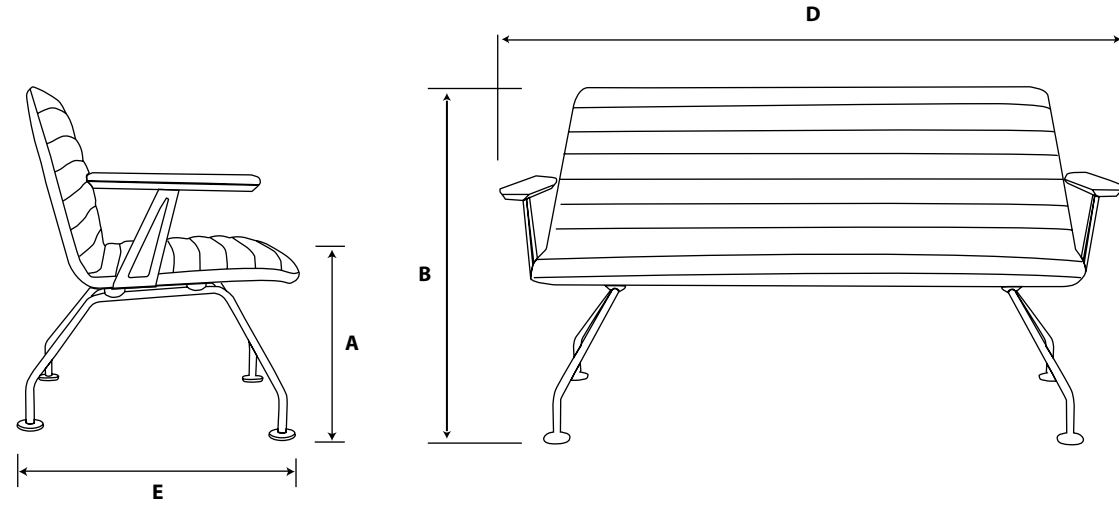

# mood

Designer  
Michał Biernacki

mood

Mood one-seater

Mood A one-seater

Mood two-seater

Mood A two-seater

Seat and backrest - fully upholstered and decorated with stitching

## 1. ÖLÇÜLER

Mood A İkili

Ölçüler (cm)	Toplam genişlik D	Toplam derinlik E	Toplam yükseklik B	Oturak yüksekliği A
<b>Mood Tekli</b>	70	65	79	42
<b>Mood A Tekli</b>	73	65	79	42
<b>Mood İkili</b>	126	65	79	42
<b>Mood A İkili</b>	129	65	79	42