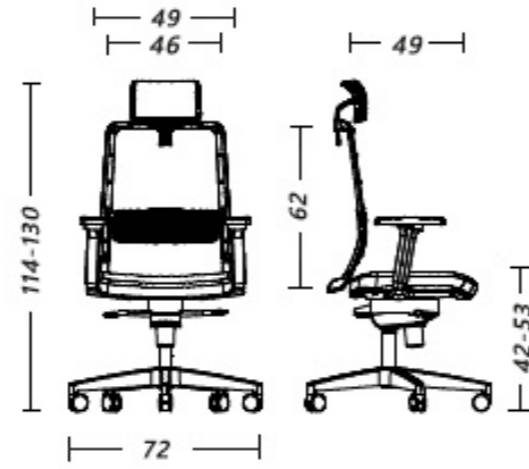

Opsiyonel oturak
derinlik ayarı

FRAME

FRAME

SENKRON MEKANİZMA

Serbest hareket

5 pozisyonda kilitlenebilir senkron mekanizma

2:1 oranında arkalık ve oturak senkronizasyonu

Anti şok

Bireysel ağırlık ayarı

FRAME

ÖLÇÜLER

FRAME 6

FRAME 8

RENK SEÇENEKLERİ

OTURAK RENKLERİ

ARKALIK/FILE RENKLERİ