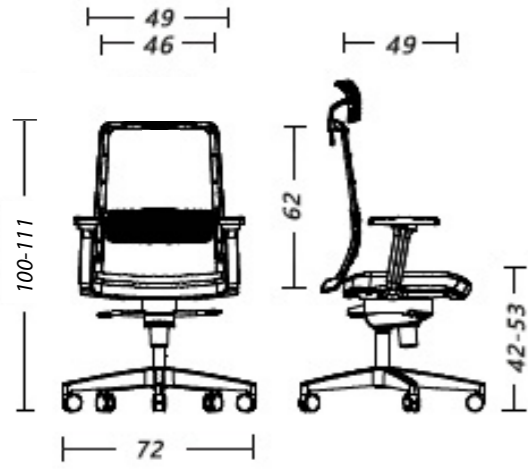

FRAME

ÖLÇÜLER

FRAME 6