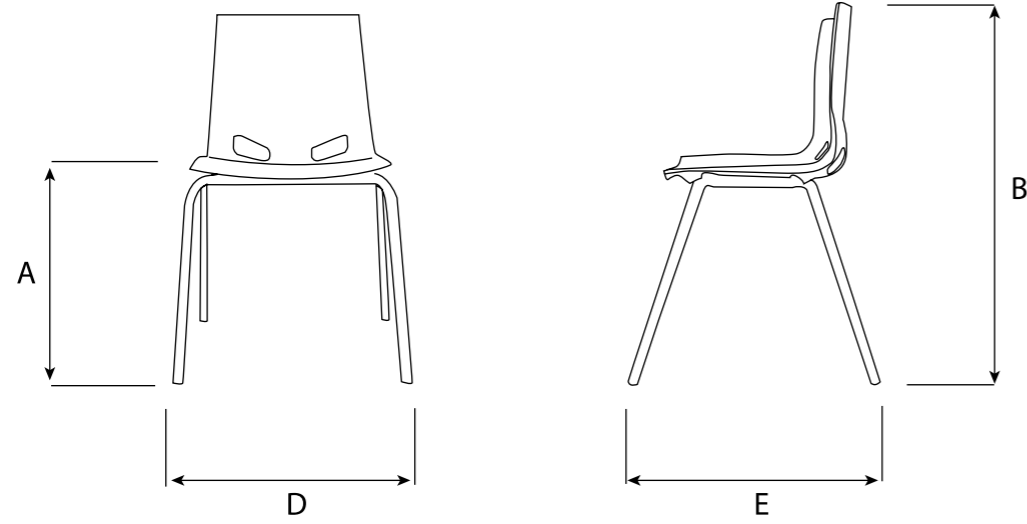

# *Fondo*

*Fondo*

Fondo Hocker

Plastic shell

Metal legs

Polypropylene shell (PP)

Chromium-plated frame (CR)

Stacking possibility up to 8 pieces

## 1. ÖLÇÜLER

Ölçüler (cm)	Toplam genişlik D	Toplam derinlik E	Toplam yükseklik B	Oturak yüksekliği A	Ağırlık (kg)
<b>Fondo</b>	51	47,5	83	45,5	5,2
<b>Fondo Hocker</b>	51,8	48,5	110	73,5	6