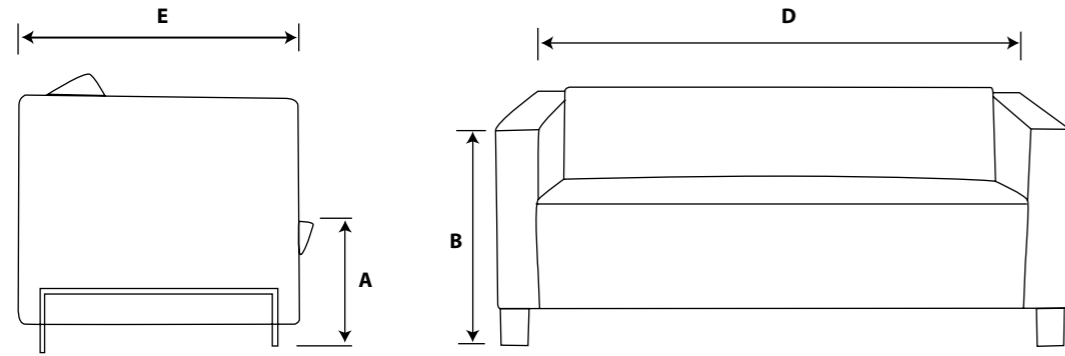

Frame on chromium-plated legs

Seat and backrest - 120 mm and 75 mm Bonnel springs

Modernist, simple form

estudo

1. ÖLÇÜLER

Estudo Üçlü

Ölçüler (cm)	Toplam genişlik D	Toplam derinlik E	Toplam yükseklik B	Oturak yüksekliği A
Estudo Tekli	76	75	70	44
Estudo İkili	130	75	70	44
Estudo Üçlü	190	75	70	44

estudo

2. MATERYALLER VE OPSİYONLAR

2.1. Konstrüksiyon

Estudo modelleri, iskeleti ile birlikte krom kaplı metal ayaklar üzerinde yapılmıştır. Komple döşemelidir.

Oturak ve arkalıkta 12 ve 7,5 cm ölçülerinde banel yaylar kullanılmıştır.