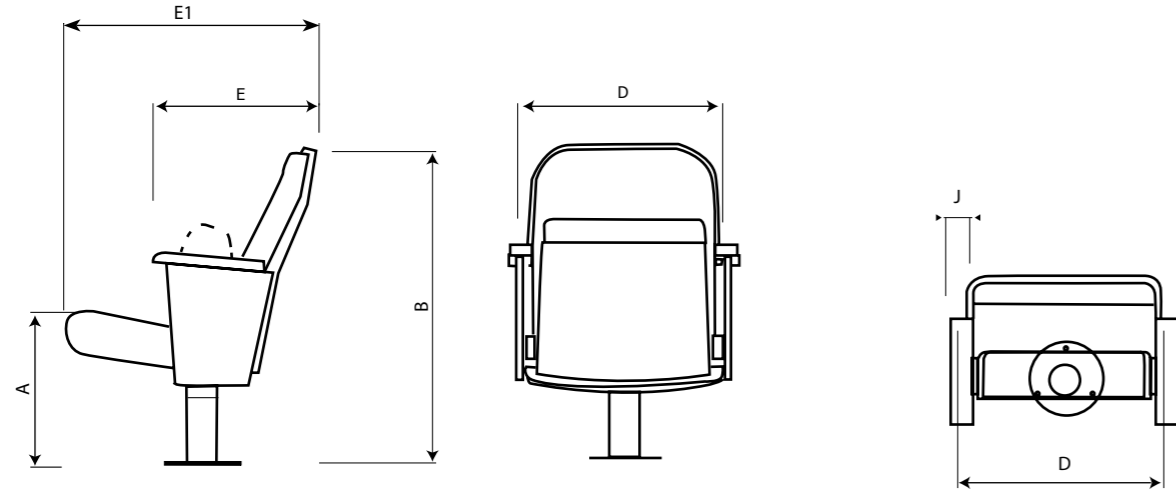

liza

liza

liza

1. ÖLÇÜLER

Liza

Ölçüler (cm)	Aks genişliği D	Toplam derinlik E / E1	Toplam yükseklik B	Oturak yüksekliği A	Kolçak genişliği J	Ağırlık (kg)
Liza	53	44 / 60	92	48	5.5	26

2. MATERYALLER

2.1. Arkalık

Sırt ergonomisine uygun formda enjeksiyon poliüretandan üretilmiştir. Kayın ağacından yapılmış sırt tahtası soğuk sünger ile birleştirilir ve komple kumaş döşenir. Arkalığın üst kısmına isteğe göre radius verilebilir. Sırta ahşap kapak uygulanabilir.